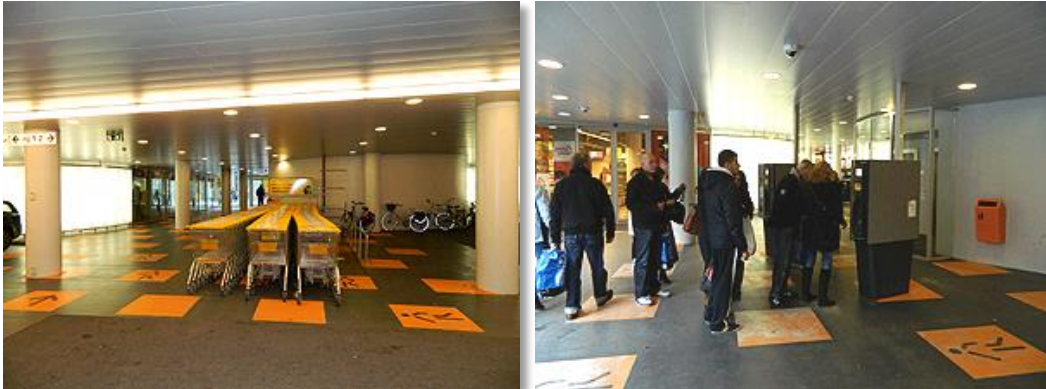

U kunt deze parkeergarage bereiken via de Noordstedeweg. Direct naast de Saturn is de ingang.

In de parkeergarage onder het Stadhuis is voldoende ruimte.

### Hoe komt u bij VGM NL?

Wanneer u in de parkeergarage uw auto heeft geparkeerd, loopt u naar de uitgang. U passeert daarbij de winkelwagens van de Jumbo en de betaalautomaat.

Buiten gaat u met de roltrap omhoog en direct rechtsaf. Vervolgens loopt u langs de Saturn. Om de hoek ziet u het NVM-gebouw.