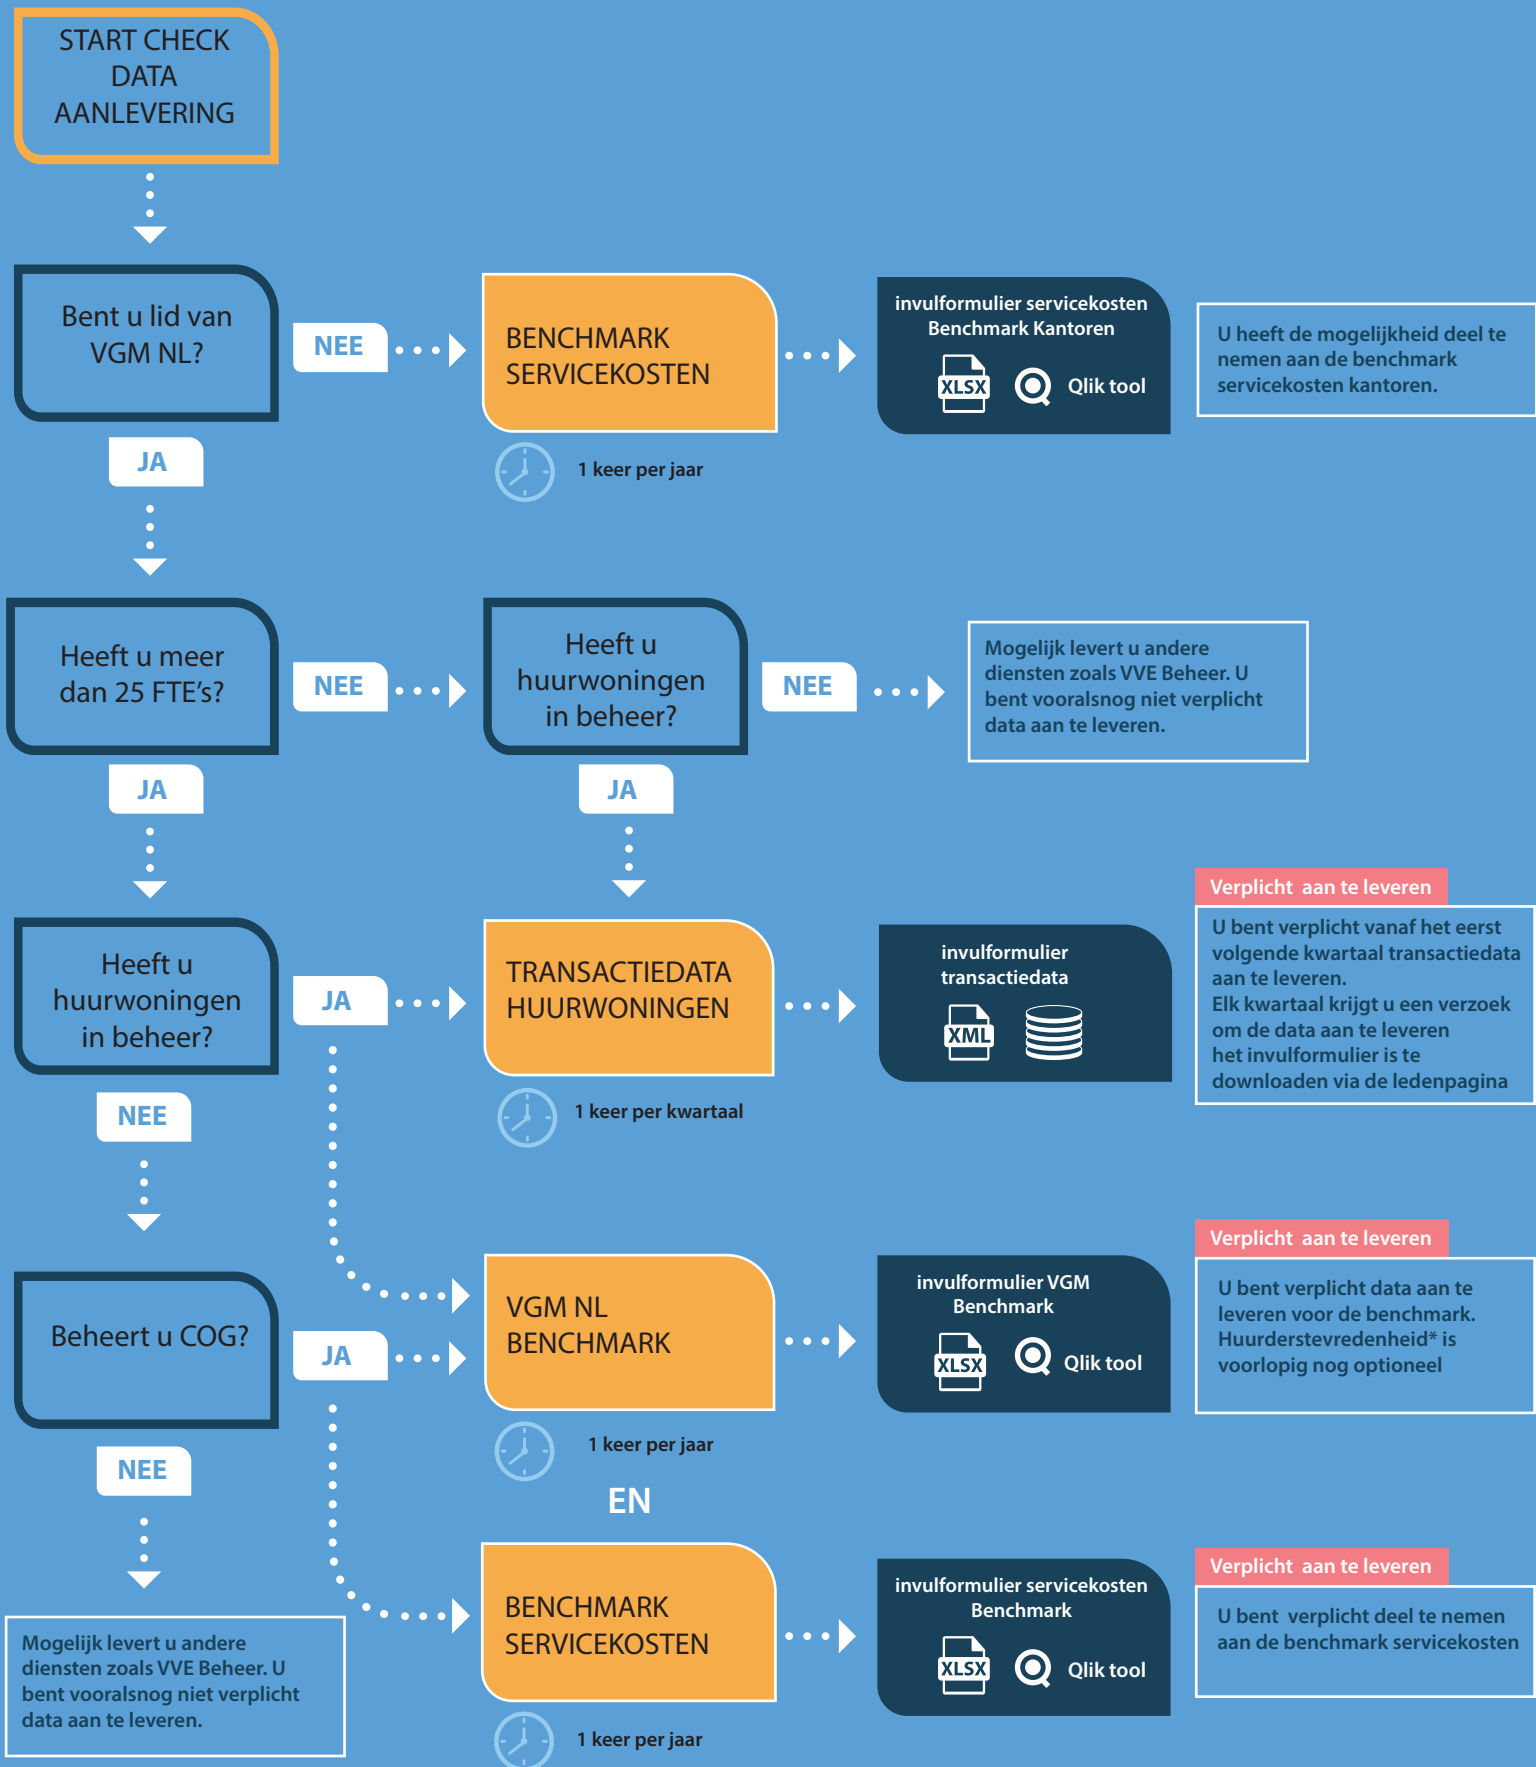

Stroomschema data aanlevering

Automatische koppeling mogelijk

*

bent u voornemens zelf huurderstevredenheid te monitoren vragen wij u vooraf contact met ons op te nemen.