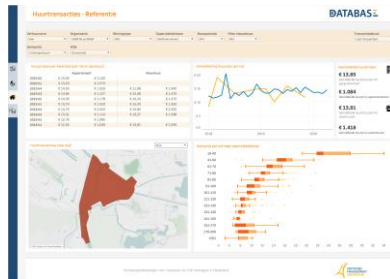

Referenties

Op deze pagina kunt u op basis van filtering zoeken naar de juiste referenties. Bovenin de pagina kan de gewenste filters ingesteld worden en de resultaten worden direct in het overzicht aangepast.