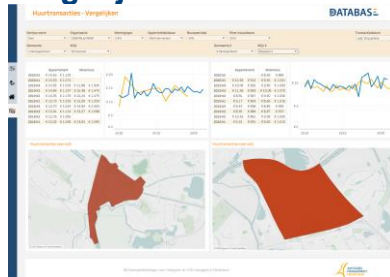

## Dashboard

Het dashboard heeft een beginpagina gekregen met enkele basisgegevens zoals aantal transacties, verhouding appartementen en woningen, gemiddelde huurprijzen per m2 en absoluut.

Op deze pagina kunt u basis filters kiezen zoals het selecteren van een gemeente en een dynamische periode. Naast vaste kwartalen biedt het dashboard dus ook de mogelijkheid om andere perioden te selecteren.

Ook op deze pagina is het mogelijk om dynamisch de periode te filteren. Daarnaast kunt u nu gemakkelijker filteren op woningtype zodat de infographic hierop kan worden aangepast.

## Geografisch

Naast een overzicht op basis van postcodegebied indeling worden de resultaten weergegeven per wijk en per buurt. Hierbij is de CBS-indeling aangehouden.

## Vergelijken

Het overzicht vergelijken biedt de mogelijkheid om twee wijken met elkaar te vergelijken. Zo worden op een snelle manier de verschillen en/of overeenkomsten zichtbaar tussen twee wijken binnen een bepaalde gemeente. Het is ook mogelijk om te vergelijken met een wijk uit een andere gemeente.