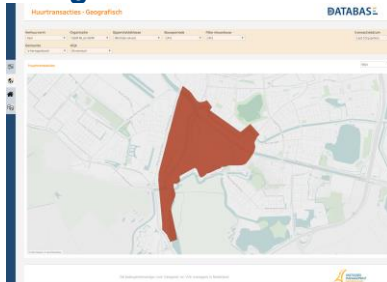

## Dashboard

Het dashboard heeft een beginpagina gekregen met enkele basisgegevens zoals aantal transacties, verhouding appartementen en woningen, gemiddelde huurprijzen per m2 en absoluut.

Op deze pagina kunt u basis filters kiezen zoals het selecteren van een gemeente en een dynamische periode. Naast vaste kwartalen biedt het dashboard dus ook de mogelijkheid om andere perioden te selecteren.

## Overview (infographic)

De bestaande infographic is behouden in het nieuwe dashboard. Er zijn recentelijk een paar kleine wijzigingen doorgevoerd.

Bovenin de pagina is het menu toegevoegd zodat geschakeld kan worden tussen de verschillende overzichten.

Ook op deze pagina is het mogelijk om dynamisch de periode te filteren. Daarnaast kunt u nu gemakkelijker filteren op woningtype zodat de infographic hierop kan worden aangepast.

## Geografisch

Naast een overzicht op basis van postcodegebied indeling worden de resultaten weergegeven per wijk en per buurt. Hierbij is de CBS-indeling aangehouden.