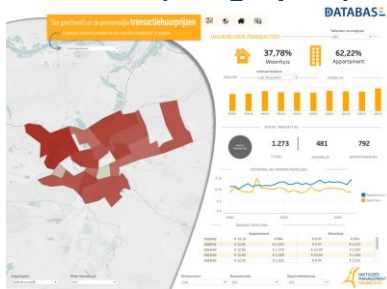

## Dashboard

Het dashboard heeft een beginpagina gekregen met enkele basisgegevens zoals aantal transacties, verhouding appartementen en woningen, gemiddelde huurprijzen per m2 en absoluut.

Op deze pagina kunt u basis filters kiezen zoals het selecteren van een gemeente en een dynamische periode. Naast vaste kwartalen biedt het dashboard dus ook de mogelijkheid om andere perioden te selecteren.

Years  Quarters  Months  Weeks  Days

Previous quarter  Last  quarters

This quarter  Next  quarters

Next quarter  Quarter to date

01-01-2018 to 30-06-2020

Filter mogelijkheid periode

## Overview (infographic)

De bestaande infographic is behouden in het nieuwe dashboard. Er zijn recentelijk een paar kleine wijzigingen doorgevoerd.

Bovenin de pagina is het menu toegevoegd zodat geschakeld kan worden tussen de verschillende overzichten.

## Geografisch

Naast een overzicht op basis van postcodegebied indeling worden de resultaten weergegeven per wijk en per buurt. Hierbij is de CBS-indeling aangehouden.