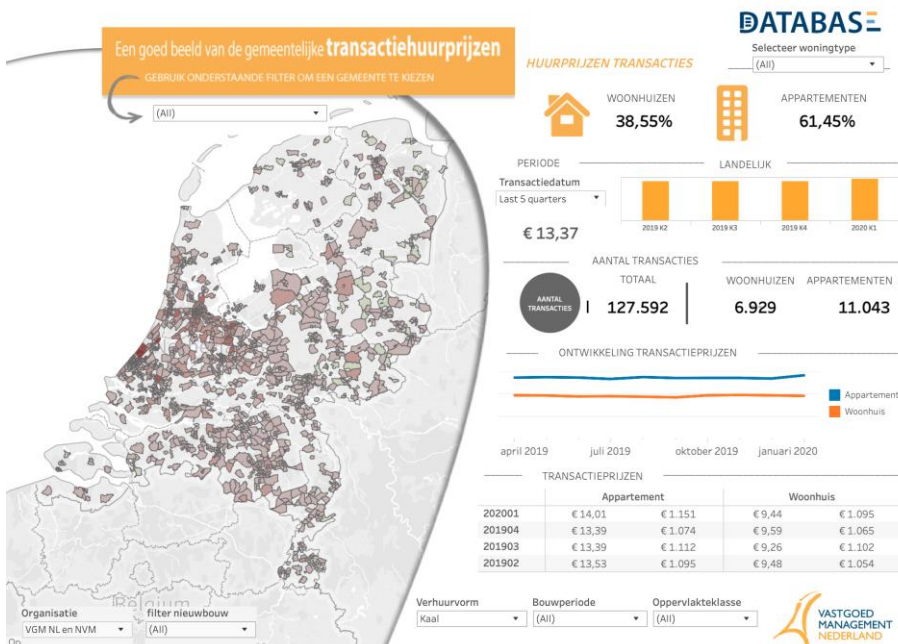

## Het nieuwe VGM NL transactie dashboard is vanaf nu beschikbaar!

Het transactiedata dashboard is vernieuwd en biedt nu nog meer mogelijkheden. Naast de bestaande infographic (overview) biedt het dashboard ook nieuwe mogelijkheden.

## Dashboard

Het dashboard heeft een beginpagina gekregen met enkele basisgegevens zoals aantal transacties, verhouding appartementen en woningen, gemiddelde huurprijzen per m2 en absoluut.

Op deze pagina kunt u basis filters kiezen zoals het selecteren van een gemeente en een dynamische periode. Naast vaste kwartalen biedt het dashboard dus ook de mogelijkheid om andere perioden te selecteren.